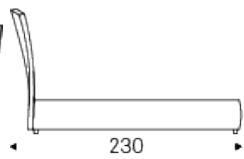

MARSHALL

Design: Studio 28

cattelan
italia

**cattelan
italia**

MARSHALL

Design: Studio 28

Finiture: lattenrost mit stauraum

leder