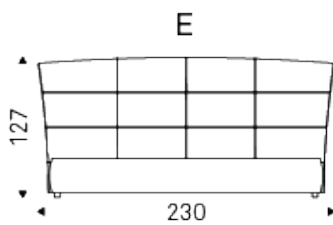

MARSHALL

Design: Studio 28

cattelan
italia

**cattelan
italia**

MARSHALL

Design: Studio 28

Finiture: lattenrost mit stauraum

leder