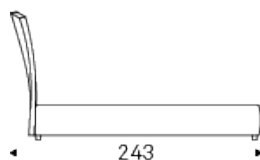

MARSHALL

Design: Studio 28

cattelan
italia

**cattelan
italia**

MARSHALL

Design: Studio 28

Finiture: lattenrost mit stauraum

leder