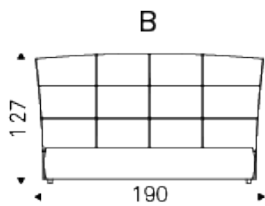

MARSHALL

Design: Studio 28

cattelan
italia