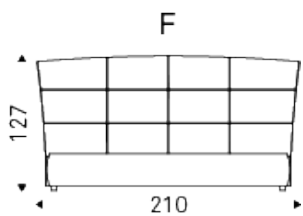

MARSHALL

Design: Studio 28

cattelan
italia

**cattelan
italia**

MARSHALL

Design: Studio 28

Finiture: lattenrost mit stauraum

leder