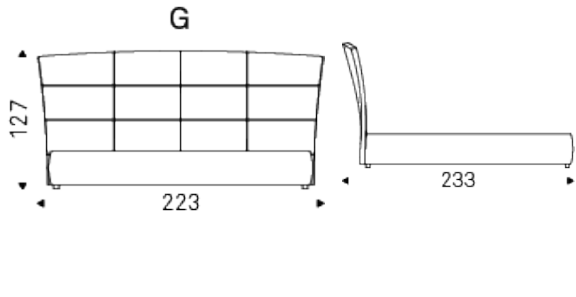

**cattelan
italia**