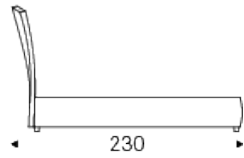

MARSHALL

Design: Studio 28

cattelan
italia

**cattelan
italia**

MARSHALL

Design: Studio 28

Finiture: lattenrost mit stauraum

leder