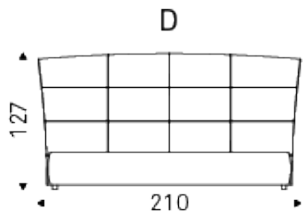

MARSHALL

Design: Studio 28

cattelan
italia

**cattelan
italia**

MARSHALL

Design: Studio 28

Finiture: lattenrost mit stauraum

leder