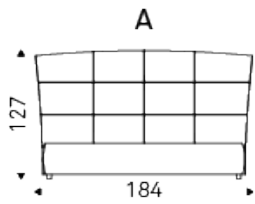

MARSHALL

Design: Studio 28

cattelan
italia