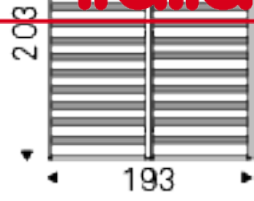

MARSHALL

Design: Studio 28

cattelan
italia

**cattelan
italia**

MARSHALL

Design: Studio 28

Finiture: lattenrost mit stauraum

leder