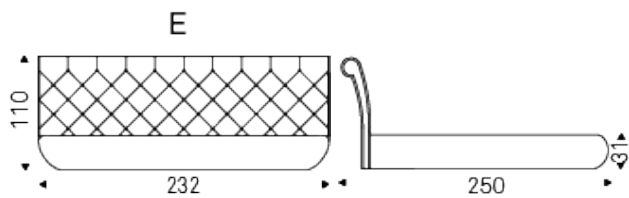

ALEXANDER

Design: Studio Kronos