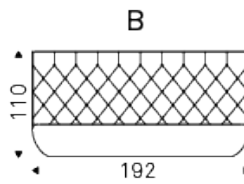

ALEXANDER

Design: Studio Kronos