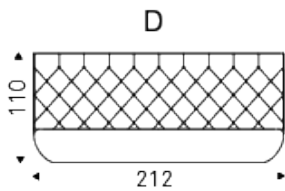

ALEXANDER

Design: Studio Kronos