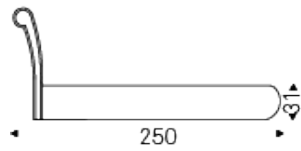

ALEXANDER

Design: Studio Kronos