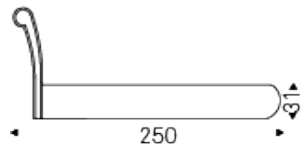

ALEXANDER

Design: Studio Kronos