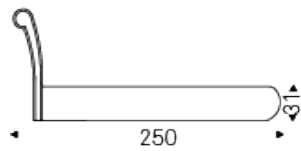

ALEXANDER

Design: Studio Kronos