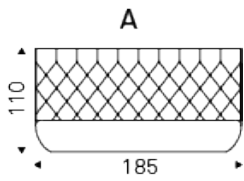

ALEXANDER

Design: Studio Kronos