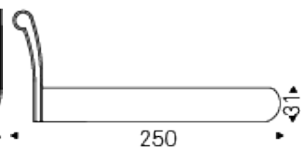

ALEXANDER

Design: Studio Kronos