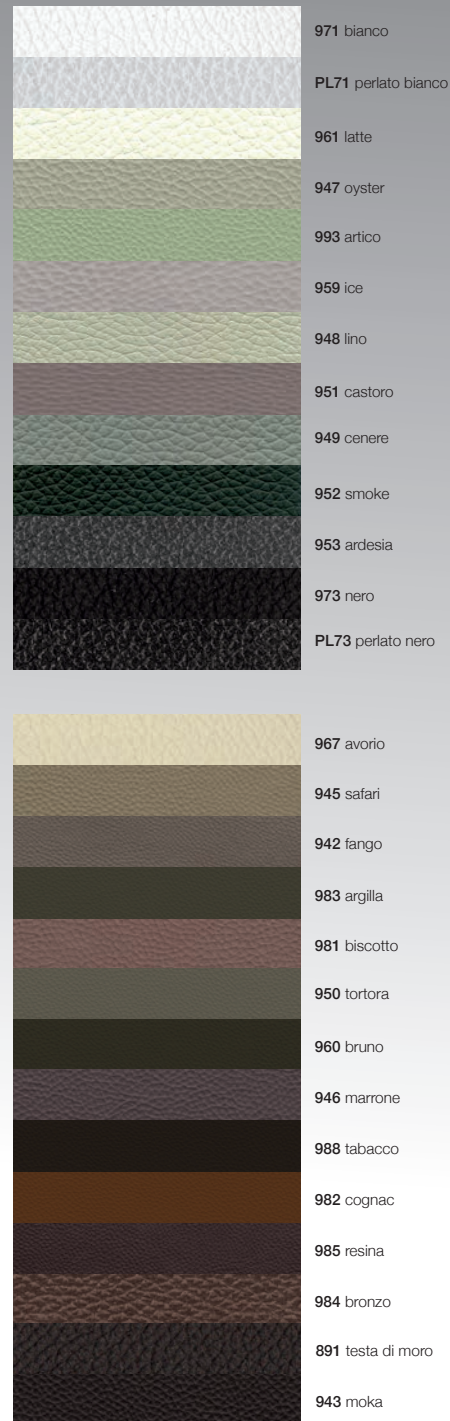

Calacatta

Glossy Golden Calacatta
Matt Golden Calacatta

Alabastro

Zinc Brown

Ardesia

Glossy Portoro
Matt Portoro

Walnut Canaletto top **S** version

Natural Oak top **S** version

top **A** version **Heritage Oak**top **B** version **Burned Oak**

CUOIO_LEATHER

MICRO NUBUCK

PELLE_SOFT LEATHER

SYNTHETIC NUBUCK

ECOPELLE_SYNTHETIC LEATHER

CRISTALLI_GLASS

- extrachiaro verniciato bianco
- extrachiaro verniciato bianco acidato
- extrachiaro verniciato oyster
- extrachiaro verniciato grey
- extrachiaro verniciato graphite
- extrachiaro verniciato graphite acidato
- verniciato nero
- extrachiaro verniciato giallo
- extrachiaro verniciato verde

METALLI_METAL

- 08 cromo
- 06 cromo nero
- 14 silber met
- inox lucido
- inox satinato
- 11 titanio satinato
- 15 bronzo satinato

- OP0 metallo trasparente
- OP40 ramato opaco
- OP71 bianco opaco
- OP30 grey opaco
- OP69 graphite opaco
- OP17 nero opaco
- OP15 bronzo

- L7 bianco lucido
- L3 nero lucido
- L8 rosso lucido

- GFM71 gofrato bianco
- GFM69 gofrato graphite
- GFM73 gofrato nero
- GFM11 gofrato titanio

LACCATI_LACQUERED

- OP7 bianco opaco
- OP50 oyster
- OP30 grey
- OP69 graphite
- OP17 nero opaco
- OP22 castoro opaco