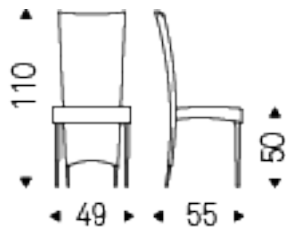

ELENOIRE

Design: Cà Nova Design

**cattelan
italia**