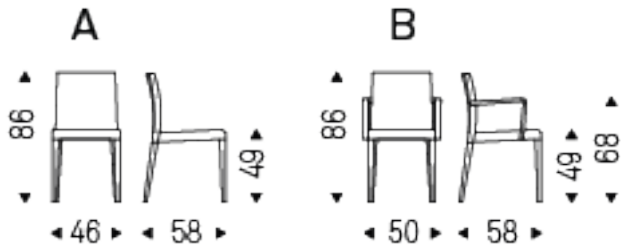

HELENA

Design: Paolo Cattelan