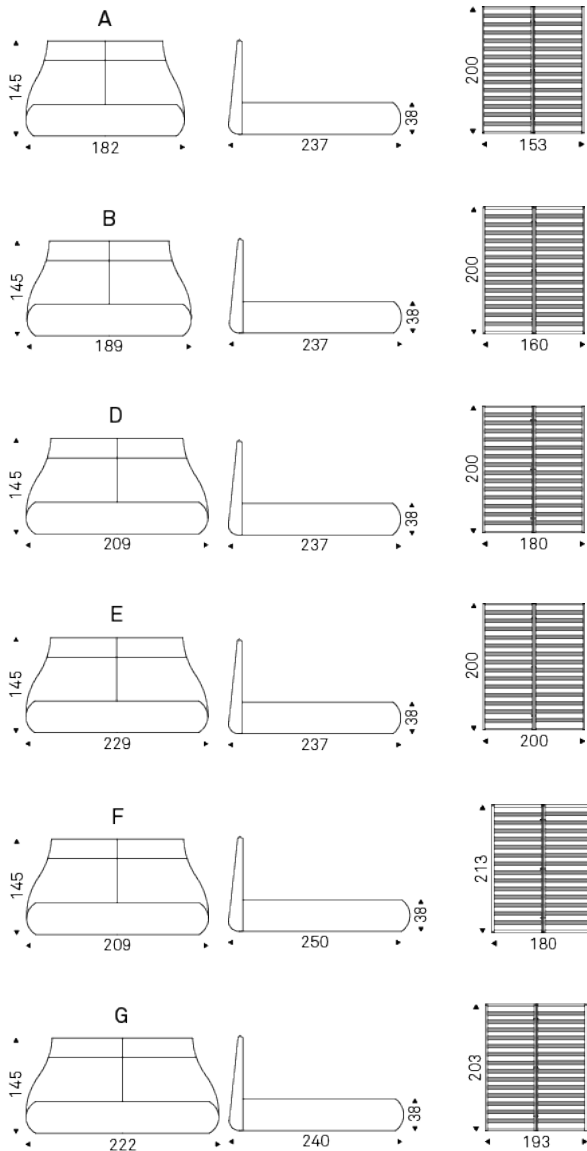

MATISSE

Design: Studio Dainelli

Dimension